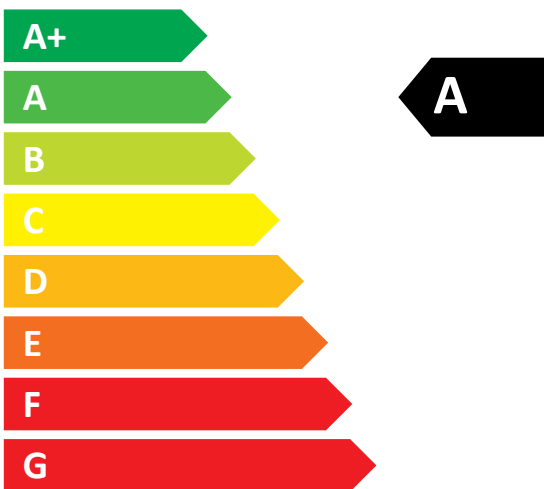

ENERG Y IJA
енергия · ενεργεια IE IA

Maico Elektroapparate-Fabrik GmbH
WS 470 KBET

50,5
dB

491 m³/h