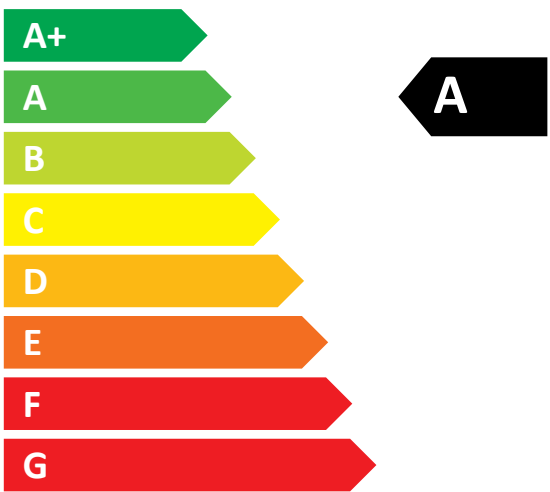

ENERG Y IJA
енергия · ενεργεια IE IA

Maico Elektroapparate-Fabrik GmbH
WS 320 KBET

44
dB

300 m³/h